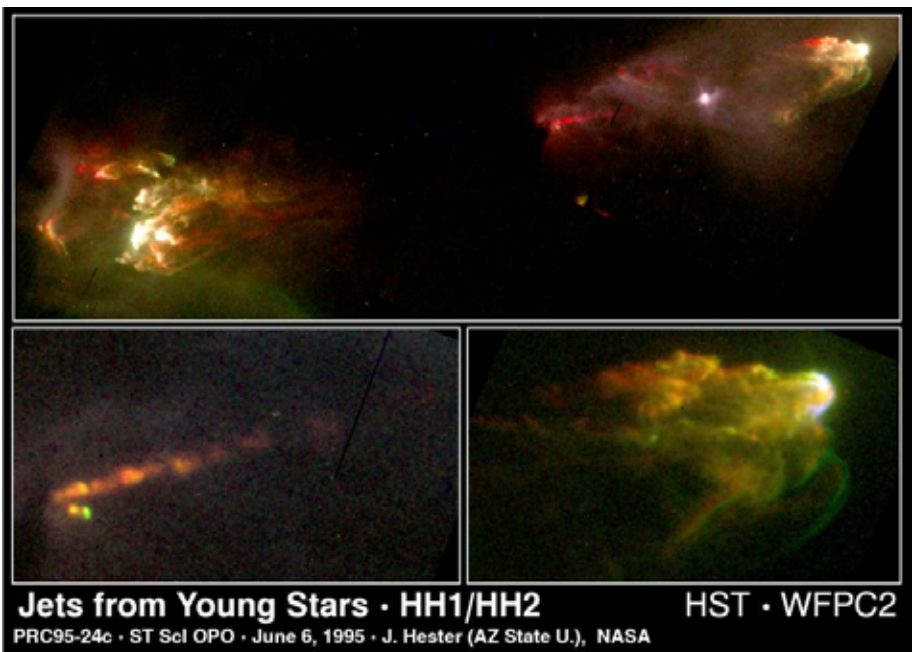

Keyhole NGC 1999 in Orion

	other	RA	Dek	comments
NGC 1999		05 36 27	-06 43 18	with HH1 and HH2

Reflektionsnebel unter dem Orionnebel mit den Sternstehungsgebieten HH1 und HH2 (sehr viel schwächer)