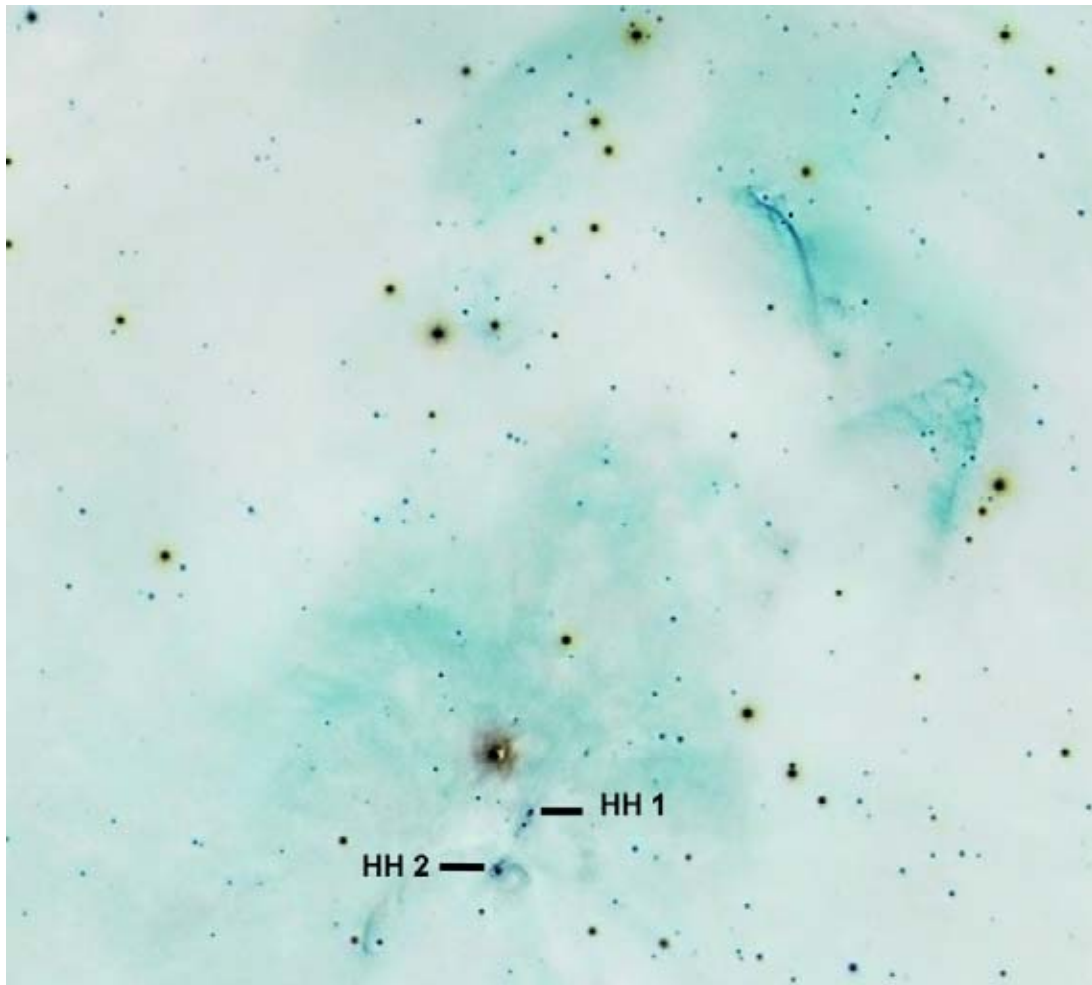

Keyhole NGC 1999 in Orion

	other	RA	Dek	comments
NGC 1999		05 36 27	-06 43 18	with HH1 and HH2

Reflektionsnebel unter dem Orionnebel mit den Sternstehungsgebieten HH1 und HH2 (sehr viel schwächer)